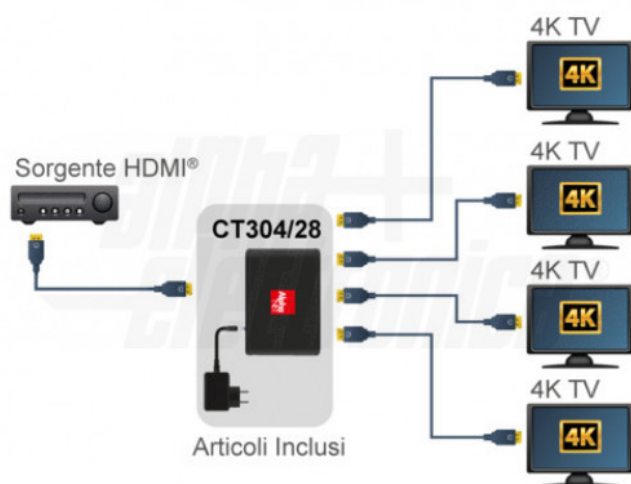

CT304/28

Distributore HDMI®, 1 in - 4 out 4K@60Hz con smart EDID

Lo splitter HDMI™ 4K 1x4 consente di condividere quattro display o proiettori HDMI™ con un dispositivo sorgente audio/video abilitato HDMI. Con il supporto 4K a 60 Hz, lo splitter HDMI™ garantisce una qualità dell'immagine sorprendente, quattro volte la risoluzione di HD 1080p a 60 Hz. Lo splitter 4K è anche retrocompatibile con le precedenti revisioni HDMI™, supportando dispositivi con risoluzione video HDMI™ 1080p/720p. Anche se oggi non hai bisogno di video 4K, lo splitter HDMI™ 4K 1x2 ti assicura di essere pronto per sfruttare la tecnologia di visualizzazione di domani. È dotato di tre diverse modalità EDID auto/copia/downscaler per soddisfare le esigenze di diverse occasioni di visualizzazione

Angolo di apertura	N/A
Brand Compatibili	N/A
Codifiche supportate	N/A
Compatibile 4K	si
Controllo Volume	N/A
Distanza Extender	N/A
Frequenze di lavoro	N/A
Gestione zone	N/A
Ingressi trasmettitore	N/A
Installazione	Plug-and-play
Larghezza di banda	600MHz/6Gbps per canale (18Gbps su tutti i canali)
Numero di melodie	N/A
Numero Dispositivi comandabili	N/A
Numero max. trasmettitori	N/A
Piattaforme compatibili	N/A
Profondità colore	12 bit/canale
Risoluzione massima	4K @ 60Hz
Sensibilità di ricezione	N/A
Supporto HDCP	HDCP 1.4, HDCP 2.2
Tipo Extender	N/A
Tipologia frequenza	N/A
Topologia collegamento	N/A
Uscite ricevitore	N/A

Altitudine d'impiego	N/A
Dimensioni	61mm x 136mm x 14.2mm
Grado di protezione	IP20
Protezione Video Input	N/A
Temperatura di lavoro	0 / 50 °C

Installazione

Montaggio:	Desktop
------------	---------

Disegni Tecnici