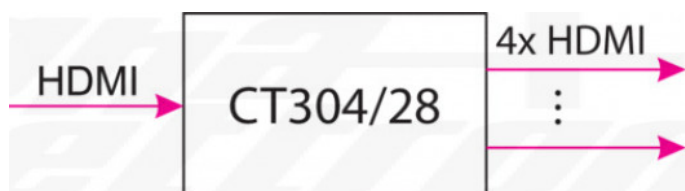

Angolo di apertura	N/A
Brand Compatibili	N/A
Codifiche supportate	N/A
Compatibile 4K	si
Controllo Volume	N/A
Distanza Extender	N/A
Frequenze di lavoro	N/A
Gestione zone	N/A
Ingressi trasmettitore	N/A
Installazione	Plug-and-play
Larghezza di banda	600MHz/6Gbps per canale (18Gbps su tutti i canali)
Numero di melodie	N/A
Numero Dispositivi comandabili	N/A
Numero max. trasmettitori	N/A
Piattaforme compatibili	N/A
Profondità colore	12 bit/canale
Risoluzione massima	4K @ 60Hz
Sensibilità di ricezione	N/A
Supporto HDCP	HDCP 1.4, HDCP 2.2
Tipo Extender	N/A
Tipologia frequenza	N/A
Topologia collegamento	N/A
Uscite ricevitore	N/A

Altitudine d'impiego	N/A
Dimensioni	61mm x 136mm x 14.2mm
Grado di protezione	IP20
Protezione Video Input	N/A
Temperatura di lavoro	0 / 50 °C

Installazione

Montaggio:	Desktop
------------	---------

Disegni Tecnici