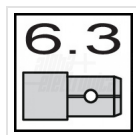

BPV12-14

Batteria al piombo 12V 14Ah - AGM - Trazione

Batteria - Piombo AGM - 12V - 14Ah - Connessioni: faston 6.3mm

faston 6,3mm

Dati del Prodotto

Caratteristiche Elettriche

Capacità: 14 Ah

Tensione 12 V

Caratteristiche Generali

Adatto per: Biciclette elettriche, Golf cars

Tipo Confezione: Sfuso

Marca: join

Tecnologia Piombo AGM

Classe ETIM EC011878

Caratteristiche Meccaniche

Peso: 4,2 Kg

Dimensioni: 98mm x 151mm x 101mm

Riferimento Connettore: F2

Connessioni faston 6.3mm

Peso 4.2Kg

Terminali Faston 6,3mm.gif

Alpha Elettronica si riserva il diritto di modificare i prodotti in qualsiasi momento senza obbligo di preavviso. I prodotti offerti da Alpha Elettronica S.r.l. possono subire modifiche tecniche e/o estetiche per contingenti esigenze di produzione e o per causa di forza maggiore.