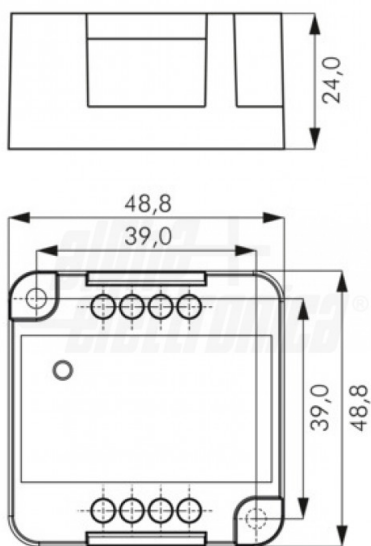

Disegni Tecnici

Dimensioni

Alpha Elettronica si riserva il diritto di modificare i prodotti in qualsiasi momento senza obbligo di preavviso. I prodotti offerti da Alpha Elettronica S.r.l. possono subire modifiche tecniche e/o estetiche per contingenti esigenze di produzione e o per causa di forza maggiore.