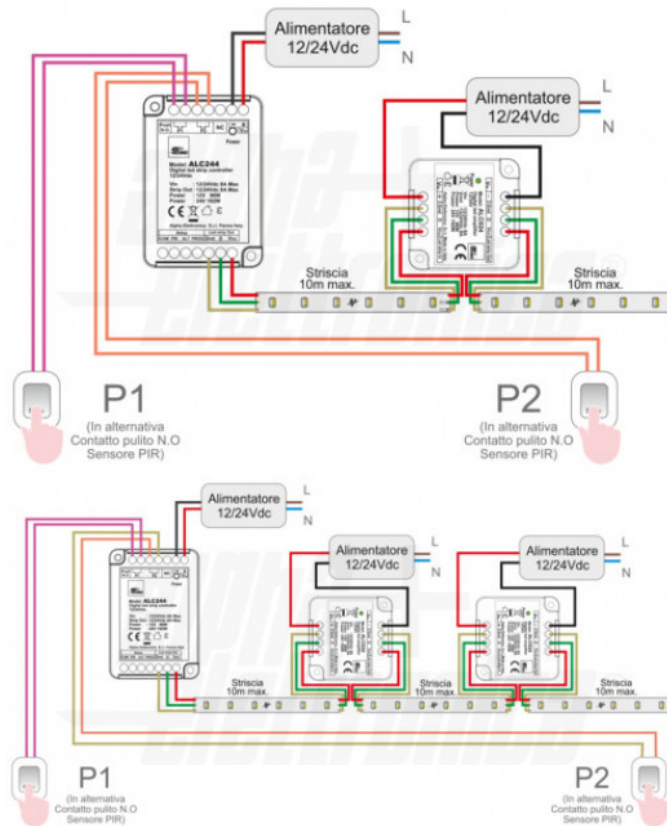

Disegni Tecnici

Dimensioni

Alpha Elettronica si riserva il diritto di modificare i prodotti in qualsiasi momento senza obbligo di preavviso. I prodotti offerti da Alpha Elettronica S.r.l. possono subire modifiche tecniche e/o estetiche per contingenti esigenze di produzione e o per causa di forza maggiore.