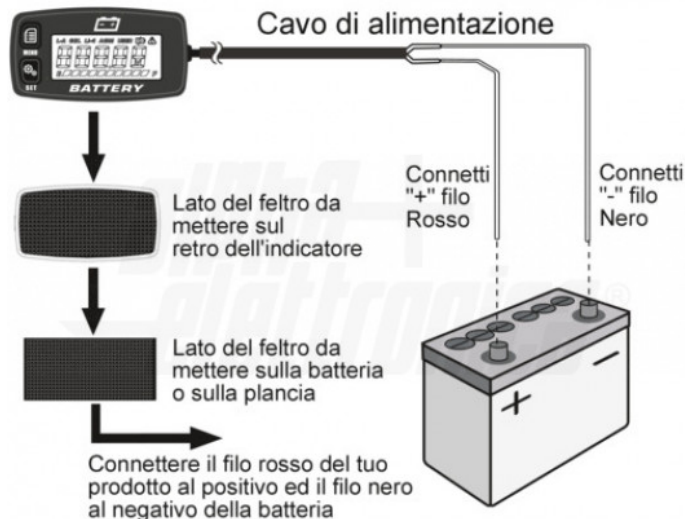

Disegni Tecnici

Alpha Eletttronica si riserva il diritto di modificare i prodotti in qualsiasi momento senza obbligo di preavviso. I prodotti offerti da Alpha Eletttronica S.r.l. possono subire modifiche tecniche e/o estetiche per contingenti esigenze di produzione e o per causa di forza maggiore.