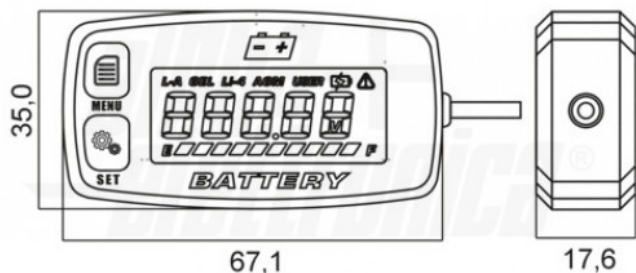

Disegni Tecnici

Alpha Eletttronica si riserva il diritto di modificare i prodotti in qualsiasi momento senza obbligo di preavviso. I prodotti offerti da Alpha Eletttronica S.r.l. possono subire modifiche tecniche e/o estetiche per contingenti esigenze di produzione e o per causa di forza maggiore.