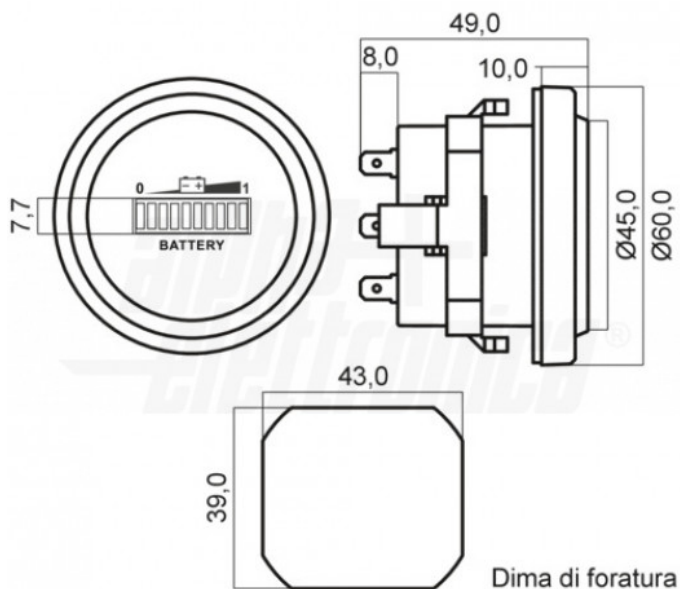

Auto consumo: 20mA

Parametri misurati:

Tensione: 12/24/36/48/72V con alimentazione da batteria

Display

Display 3 colori (1 rosso, 2 gialli e 7 verdi)

Dima di foratura: 43x39

Indicatore

CE  IP65

Tipo Confezione: Scatola

Indirizzo DALI: N/A

Profilo di potenza: N/A

Standard Qi: N/A

Tipo di protocollo DALI: N/A

Marca: join

Grado Protezione IP65

Numero di canali N/A

Range Dimmerazione N/A

Tipo di dispositivo DALI N/A

Classe ETIM EC002839

Caratteristiche Meccaniche

Colore: Nero

Dimensioni (LxWxH): 60 x 60 x 49mm

Connessioni faston 6,3

Materiale contenitore Plastico

Disegni Tecnici

Collegamento con chiave

Voltage	<1	2	3	4	5	6	7	8	9	10
12V	10.38	10.59	10.8	11.01	11.22	11.43	11.64	11.85	12.3	≥12.3
24V	20.76	21.18	21.6	22.02	22.44	22.86	23.28	23.7	24.6	≥24.6
36V	31.14	31.77	32.4	33.03	33.66	34.29	34.92	35.55	36.9	≥36.9
48V	41.52	42.36	43.2	44.04	44.88	45.72	46.56	47.4	49.2	≥49.2
72V	62.28	63.54	64.8	66.06	67.32	68.58	69.84	71.1	73.8	≥73.8
Display Mode	18-28 flash Alternately (frequency: 1Hz)	Only 28 flash (frequency: 1Hz)	Only 38 flt	Only 48 flt	Only 58 flt	Only 68 flt	Only 78 flt	Only 88 flt	Only 98 flt	Only 108 flt
Display colors of LED	Red	Yellow	Yellow	Green	Green	Green	Green	Green	Green	Green
Delay	Delay 155s / bar from full to empty.									