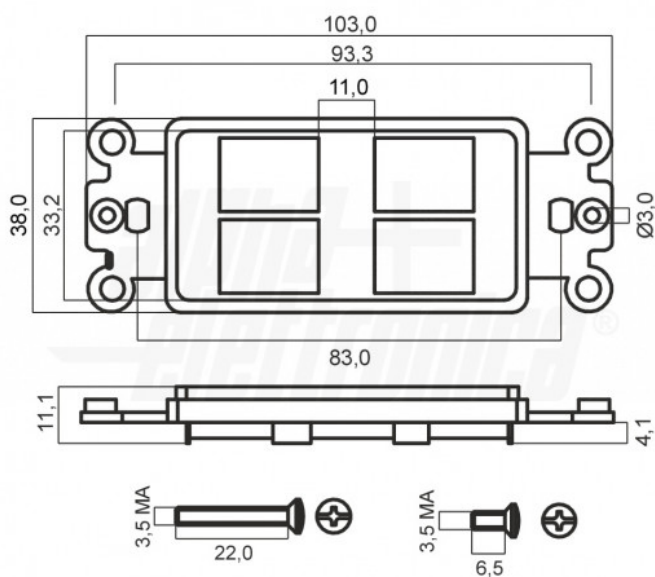

Disegni Tecnici

Alpha Elettronica si riserva il diritto di modificare i prodotti in qualsiasi momento senza obbligo di preavviso. I prodotti offerti da Alpha Elettronica S.r.l. possono subire modifiche tecniche e/o estetiche per contingenti esigenze di produzione e o per causa di forza maggiore.