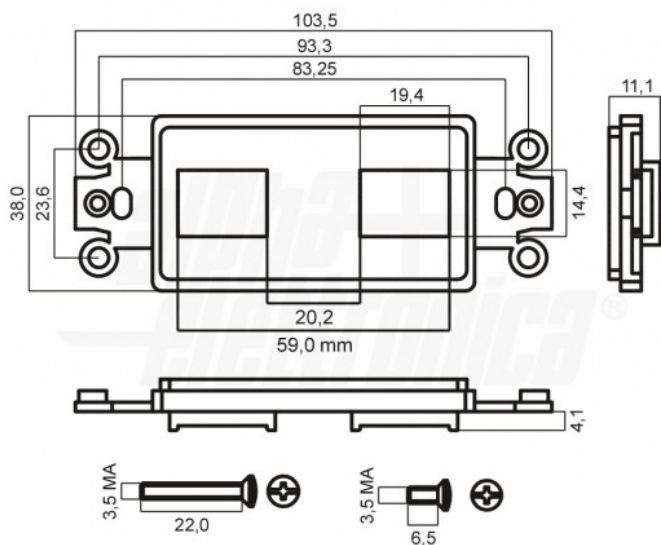

96-084

Inserto 2 porte
 Supporto per frutti Keystone a 2 posizioni.
Colore: Bianco
 Completo di Kit viti
 Inserto Keystone 2 porte

Dati del Prodotto

Alpha

Tipo Confezione: Sacchetto

Disegni Tecnici

Alpha Elettronica si riserva il diritto di modificare i prodotti in qualsiasi momento senza obbligo di preavviso. I prodotti offerti da Alpha Elettronica S.r.l. possono subire modifiche tecniche e/o estetiche per contingenti esigenze di produzione e o per causa di forza maggiore.