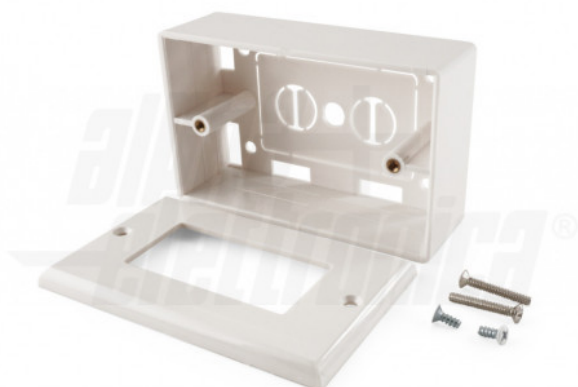

96-020/1

Scatola da parete 115x70x36mm + Cover

Scatola da parete profondità 36mm.

Dimensioni: 115x70x36mm

Colore: Bianco

Completo di Kit viti e cover.

Scatola Parete

Dati del Prodotto

Alpha

Tipo Confezione: PolyBag

Disegni Tecnici