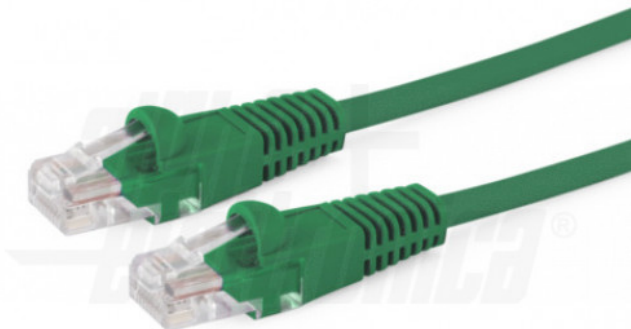

## 95-706/10GRB

Cavo di rete Patch in Rame Cat. 5e Verde U/UTP 10m

Patch Cord - Cat.: 5e - U/UTP - Verde - 10m - Spina Modulare 8P8C - Spina Modulare 8P8C

### Caratteristiche

Applicazioni:	N/A
Attrito:	N/A
Campionamento colore:	N/A
Collegamenti:	Dritto
Colore cavo:	Verde
Costruzione:	U/UTP
Finitura contatto :	Dorato
Formato connettori:	N/A
Guaina:	PVC
Tipo cavo:	N/A
Materiale:	N/A
Misura piatta:	N/A
Nome commerciale:	N/A
Perdita di ritorno:	N/A
Resistenza alla trazione:	N/A
Schermatura:	Non schermato
Sezione conduttori:	26
Standard:	EIA-TIA 568B - ISO/IEC 11801
Tensione isolamento:	N/A
Terminali sonda:	N/A
Teste:	N/A
Tipo conduttori:	Trefolo
Utilizzo:	N/A

Attenuazione nominale	N/A
AWG cavo	N/A
Cat.	5e
Colore	N/A
Corrente di ricarica	N/A
Diametro cavidotto	N/A
Flessibilità	N/A
Forza di introduzione	N/A
Impedenza	100 ohm
Lunghezza Cavo	10 m
Materiale conduttori	Rame Puro
Modalità	N/A
Perdita di inserzione	N/A
Potenza di ricarica	N/A
Restringimento	N/A
Sezione cavo	N/A
Stagno	N/A
Struttura	N/A
Tensione minima	N/A
Terminazioni	N/A
Tipo cavidotto	N/A
Tipo fibra	N/A

### Connettore A

Tipo Connettore A:	Spina Modulare 8P8C
--------------------	---------------------

Tipo Connettore A	N/A
-------------------	-----