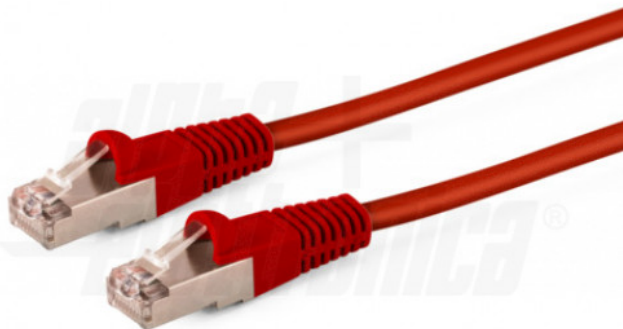

## 95-701/10RB

Cavo di rete Patch in Rame Cat. 5e Rosso F/UTP 10m

Patch Cord - Cat.: 5e - F/UTP - Rosso - 10m - Spina Modulare 8P8C - Spina Modulare 8P8C

### Caratteristiche

Applicazioni:	N/A
Attrito:	N/A
Campionamento colore:	N/A
Collegamenti:	Dritto
Colore cavo:	Rosso
Costruzione:	F/UTP
Finitura contatto :	Dorato
Formato connettori:	N/A
Guaina:	PVC
Tipo cavo:	N/A
Materiale:	N/A
Misura piatta:	N/A
Nome commerciale:	N/A
Perdita di ritorno:	N/A
Resistenza alla trazione:	N/A
Schermatura:	Calza
Sezione conduttori:	26
Standard:	EIA-TIA 568B - ISO/IEC 11801
Tensione isolamento:	N/A
Terminali sonda:	N/A
Teste:	N/A
Tipo conduttori:	Trefolo
Utilizzo:	N/A

Attenuazione nominale	N/A
AWG cavo	N/A
Cat.	5e
Colore	N/A
Corrente di ricarica	N/A
Diametro cavidotto	N/A
Flessibilità	N/A
Forza di introduzione	N/A
Impedenza	100 ohm
Lunghezza Cavo	10 m
Materiale conduttori	Rame Puro
Modalità	N/A
Perdita di inserzione	N/A
Potenza di ricarica	N/A
Restringimento	N/A
Sezione cavo	N/A
Stagno	N/A
Struttura	N/A
Tensione minima	N/A
Terminazioni	N/A
Tipo cavidotto	N/A
Tipo fibra	N/A

### Connettore A

Tipo Connettore A:	Spina Modulare 8P8C
--------------------	---------------------

Tipo Connettore A	N/A
-------------------	-----