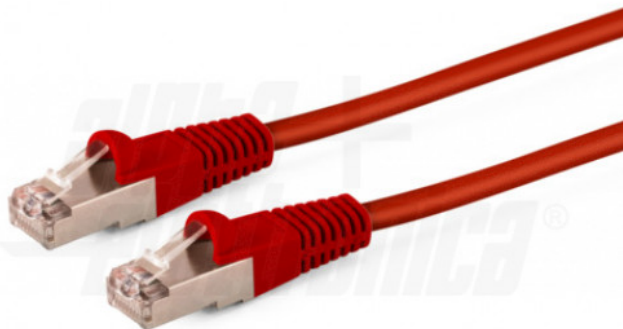

95-701/03RB

Cavo di rete Patch in Rame Cat. 5e Rosso F/UTP 3m

Patch Cord - Cat.: 5e - F/UTP - Rosso - 3m - Spina Modulare 8P8C - Spina Modulare 8P8C

Dati del Prodotto

Caratteristiche

Applicazioni:	N/A
Attrito:	N/A
Campionamento colore:	N/A
Collegamenti:	Dritto
Colore cavo:	Rosso
Costruzione:	F/UTP
Finitura contatto :	Dorato
Formato connettori:	N/A
Guaina:	PVC
Tipo cavo:	N/A
Materiale:	N/A
Misura piatta:	N/A
Nome commerciale:	N/A
Perdita di ritorno:	N/A
Resistenza alla trazione:	N/A
Schermatura:	Calza
Sezione conduttori:	26
Standard:	EIA-TIA 568B - ISO/IEC 11801
Tensione isolamento:	N/A
Terminali sonda:	N/A
Teste:	N/A
Tipo conduttori:	Trefolo
Utilizzo:	N/A

Attenuazione nominale	N/A
AWG cavo	N/A
Cat.	5e
Colore	N/A
Corrente di ricarica	N/A
Diametro cavidotto	N/A
Flessibilità	N/A
Forza di introduzione	N/A
Impedenza	100 ohm
Lunghezza Cavo	3 m
Materiale conduttori	Rame Puro
Modalità	N/A
Perdita di inserzione	N/A
Potenza di ricarica	N/A
Restringimento	N/A
Sezione cavo	N/A
Stagno	N/A
Struttura	N/A
Tensione minima	N/A
Terminazioni	N/A
Tipo cavidotto	N/A
Tipo fibra	N/A

Connettore A

Tipo Connettore A:	Spina Modulare 8P8C
--------------------	---------------------

Tipo Connettore A	N/A
-------------------	-----

Connettore B

Tipo Connettore B:	Spina Modulare 8P8C
--------------------	---------------------

Tipo Connettore B	N/A
-------------------	-----

Caratteristiche Generali

Tipo Confezione:	PolyBag
Marca:	Alpha elettronica

Classe ETIM	EC001262
-------------	----------

Alpha Elettronica si riserva il diritto di modificare i prodotti in qualsiasi momento senza obbligo di preavviso. I prodotti offerti da Alpha Elettronica S.r.l. possono subire modifiche tecniche e/o estetiche per contingenti esigenze di produzione e o per causa di forza maggiore.