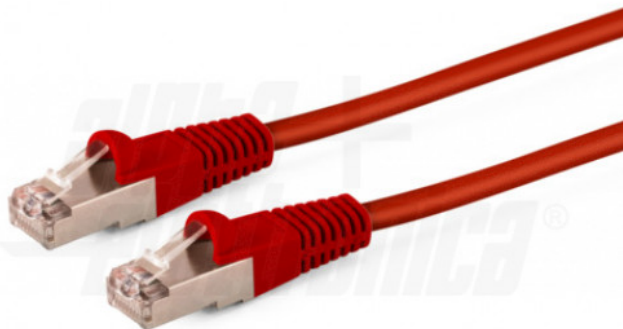

95-701/02RB

Cavo di rete Patch in Rame Cat. 5e Rosso F/UTP 2m

Patch Cord - Cat.: 5e - F/UTP - Rosso - 2m - Spina Modulare 8P8C - Spina Modulare 8P8C

Dati del Prodotto

Caratteristiche

Applicazioni:	N/A
Attrito:	N/A
Campionamento colore:	N/A
Collegamenti:	Dritto
Colore cavo:	Rosso
Costruzione:	F/UTP
Finitura contatto :	Dorato
Formato connettori:	N/A
Guaina:	PVC
Tipo cavo:	N/A
Materiale:	N/A
Misura piatta:	N/A
Nome commerciale:	N/A
Perdita di ritorno:	N/A
Resistenza alla trazione:	N/A
Schermatura:	Calza
Sezione conduttori:	26
Standard:	EIA-TIA 568B - ISO/IEC 11801
Tensione isolamento:	N/A
Terminali sonda:	N/A
Teste:	N/A
Tipo conduttori:	Trefolo
Utilizzo:	N/A

Attenuazione nominale	N/A
AWG cavo	N/A
Cat.	5e
Colore	N/A
Corrente di ricarica	N/A
Diametro cavidotto	N/A
Flessibilità	N/A
Forza di introduzione	N/A
Impedenza	100 ohm
Lunghezza Cavo	2 m
Materiale conduttori	Rame Puro
Modalità	N/A
Perdita di inserzione	N/A
Potenza di ricarica	N/A
Restringimento	N/A
Sezione cavo	N/A
Stagno	N/A
Struttura	N/A
Tensione minima	N/A
Terminazioni	N/A
Tipo cavidotto	N/A
Tipo fibra	N/A

Connettore A

Tipo Connettore A:	Spina Modulare 8P8C
--------------------	---------------------

Tipo Connettore A	N/A
-------------------	-----

Connettore B

Tipo Connettore B:	Spina Modulare 8P8C
--------------------	---------------------

Tipo Connettore B	N/A
-------------------	-----

Caratteristiche Generali

Tipo Confezione:	PolyBag
Marca:	Alpha elettronica

Classe ETIM	EC001262
-------------	----------

Alpha Elettronica si riserva il diritto di modificare i prodotti in qualsiasi momento senza obbligo di preavviso. I prodotti offerti da Alpha Elettronica S.r.l. possono subire modifiche tecniche e/o estetiche per contingenti esigenze di produzione e o per causa di forza maggiore.