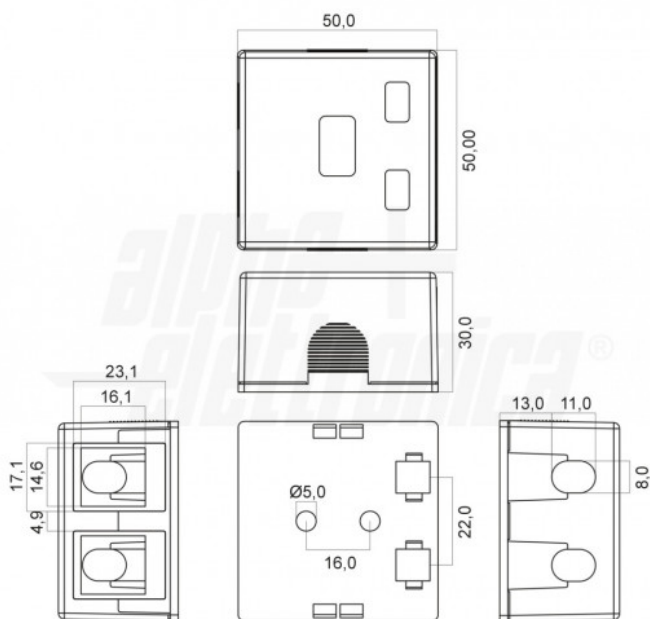

Disegni Tecnici

Alpha Elettronica si riserva il diritto di modificare i prodotti in qualsiasi momento senza obbligo di preavviso. I prodotti offerti da Alpha Elettronica S.r.l. possono subire modifiche tecniche e/o estetiche per contingenti esigenze di produzione e o per causa di forza maggiore.