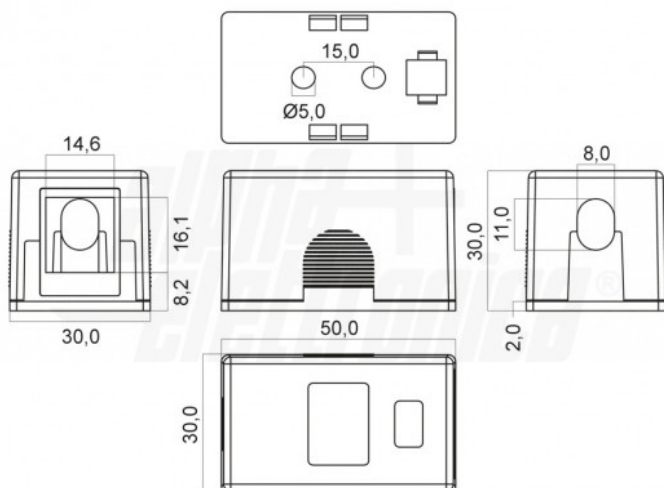

Disegni Tecnici

Alpha Elettronica si riserva il diritto di modificare i prodotti in qualsiasi momento senza obbligo di preavviso. I prodotti offerti da Alpha Elettronica S.r.l. possono subire modifiche tecniche e/o estetiche per contingenti esigenze di produzione e o per causa di forza maggiore.