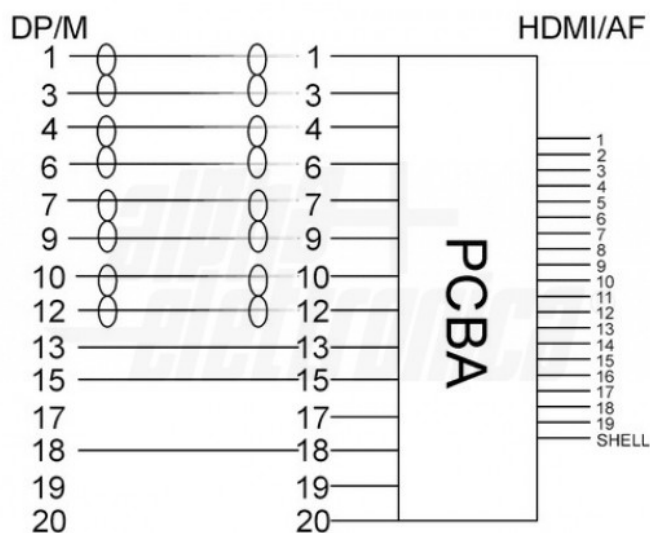

Caratteristiche Meccaniche

Altezza dado:	N/A
Angolo di rotazione:	N/A
Diametro:	N/A
Per cavo:	N/A
Dimensione chiave:	N/A
Fissaggio:	N/A
Guarnizioni incluse non installate:	N/A
Guidacavo:	N/A
Lunghezza:	N/A
Lunghezza filetto:	N/A
Materiale Corpo:	PVC
Spaziatura derivazioni:	N/A
Terminazione:	N/A

Altezza rondella	N/A
Cicli di inserzione	N/A
Diametro albero	N/A
Diametro filetto	N/A
Filetto PG (DIN40430)	N/A
Forza spina-presa	N/A
Guarnizioni preinstallate	N/A
Larghezza dado	N/A
Lunghezza albero	N/A
Materiale Contatti	Ottone nichelato
Materiale Pista	N/A
Superficie albero	N/A
Tipo contatto	N/A

Disegni Tecnici

Alpha Eletttronica si riserva il diritto di modificare i prodotti in qualsiasi momento senza obbligo di preavviso. I prodotti offerti da Alpha Eletttronica S.r.l. possono subire modifiche tecniche e/o estetiche per contingenti esigenze di produzione e o per causa di forza maggiore.