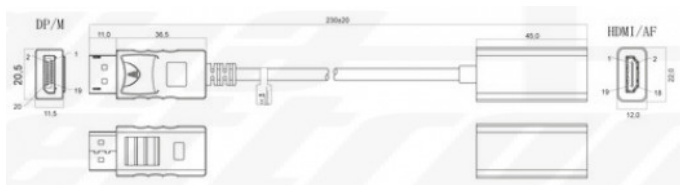

Caratteristiche Meccaniche

Altezza dado:	N/A
Angolo di rotazione:	N/A
Diametro:	N/A
Per cavo:	N/A
Dimensione chiave:	N/A
Fissaggio:	N/A
Guarnizioni incluse non installate:	N/A
Guidacavo:	N/A
Lunghezza:	N/A
Lunghezza filetto:	N/A
Materiale Corpo:	PVC
Spaziatura derivazioni:	N/A
Terminazione:	N/A

Altezza rondella	N/A
Cicli di inserzione	N/A
Diametro albero	N/A
Diametro filetto	N/A
Filetto PG (DIN40430)	N/A
Forza spina-presa	N/A
Guarnizioni preinstallate	N/A
Larghezza dado	N/A
Lunghezza albero	N/A
Materiale Contatti	Ottone nichelato
Materiale Pista	N/A
Superficie albero	N/A
Tipo contatto	N/A

Disegni Tecnici

Alpha Eletttronica si riserva il diritto di modificare i prodotti in qualsiasi momento senza obbligo di preavviso. I prodotti offerti da Alpha Eletttronica S.r.l. possono subire modifiche tecniche e/o estetiche per contingenti esigenze di produzione e o per causa di forza maggiore.