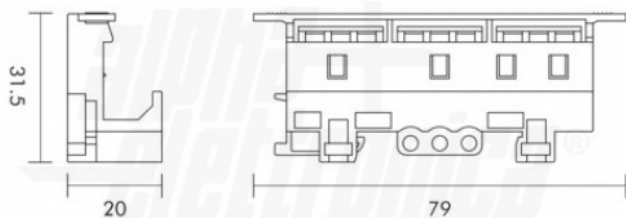

Disegni Tecnici

Alpha Elettronica si riserva il diritto di modificare i prodotti in qualsiasi momento senza obbligo di preavviso. I prodotti offerti da Alpha Elettronica S.r.l. possono subire modifiche tecniche e/o estetiche per contingenti esigenze di produzione e o per causa di forza maggiore.