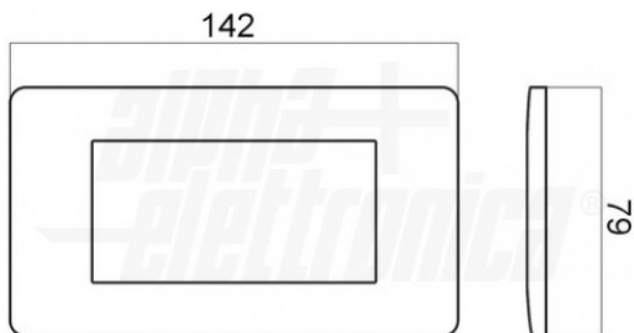

Disegni Tecnici

Alpha Elettronica si riserva il diritto di modificare i prodotti in qualsiasi momento senza obbligo di preavviso. I prodotti offerti da Alpha Elettronica S.r.l. possono subire modifiche tecniche e/o estetiche per contingenti esigenze di produzione e o per causa di forza maggiore.