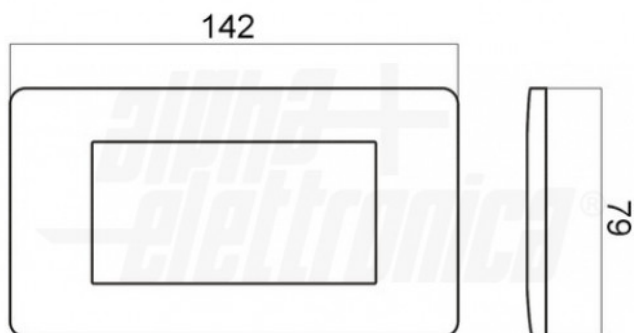

Disegni Tecnici

Alpha Elettronica si riserva il diritto di modificare i prodotti in qualsiasi momento senza obbligo di preavviso. I prodotti offerti da Alpha Elettronica S.r.l. possono subire modifiche tecniche e/o estetiche per contingenti esigenze di produzione e o per causa di forza maggiore.