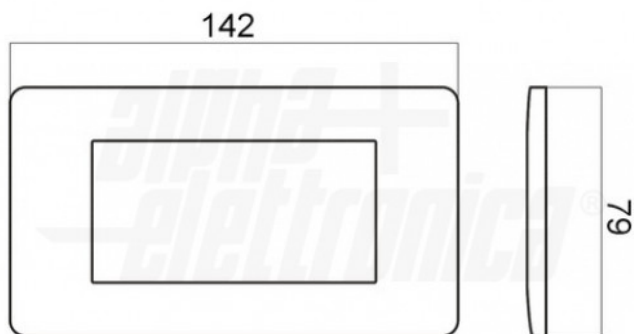

Disegni Tecnici

Alpha Elettronica si riserva il diritto di modificare i prodotti in qualsiasi momento senza obbligo di preavviso. I prodotti offerti da Alpha Elettronica S.r.l. possono subire modifiche tecniche e/o estetiche per contingenti esigenze di produzione e o per causa di forza maggiore.