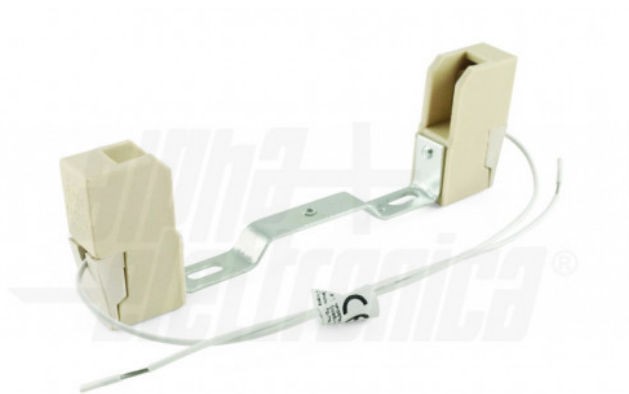

## 23-9-142

Portalampada R7s - Beige - 117mm

Portalampada - R7s - Beige - 240V

### Caratteristiche Meccaniche

Apertura:	N/A
Con freno:	N/A
Fissaggio su scatole da incasso:	N/A
Indicatore luminoso:	N/A
Nr. max. ripiani:	N/A
Nr. punti di aggancio:	N/A
Nr. ruote senza freno:	N/A
Carico utile statico su ruote:	N/A
Profondità utile min:	N/A
Regolazione verticale:	N/A
Umidità atmosferica relativa:	N/A