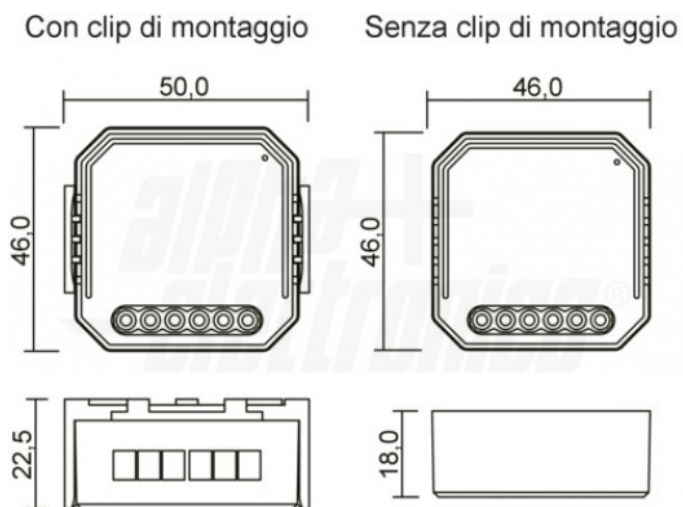

Dati Tecnici

Montaggio: da incasso
 Tensione d'ingresso: 220-240Vac 50/60Hz
 Corrente uscita Max: 3A
 Tipo uscita: morsetti a vite
 Temp. di Funzionamento: -10°C a 40°C
 Dimensioni LxWxH: 46x46x18mm
 Grado di protezione: IP20

Potenza Canale Blue	N/A
Potenza Canale Red	N/A

Caratteristiche Meccaniche

Codice RAL:	N/A
Dimensioni:	N/A
Ingrandimento:	N/A
Materiale attuatore:	N/A
Per profili:	N/A
Peso cover al metro:	N/A

Diametro lente	N/A
Forma	N/A
Lunghezza braccio	N/A
Materiale lente	N/A
Peso alluminio al metro	N/A

Disegni Tecnici

Dimensioni

Collegamenti