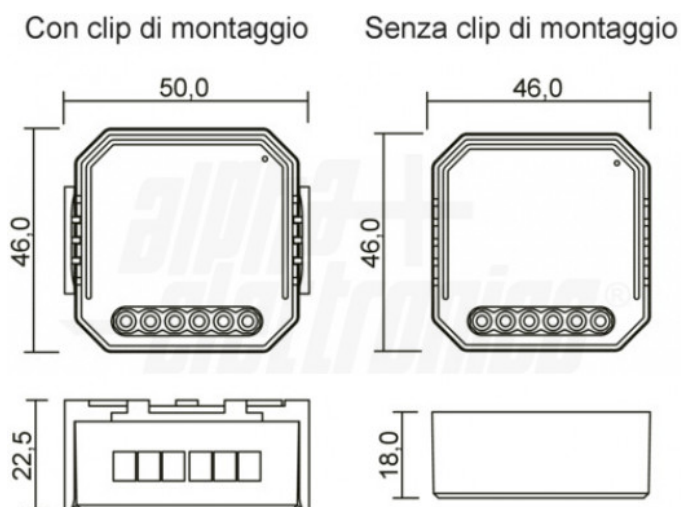

Caratteristiche Meccaniche

Codice RAL:	N/A
Dimensioni:	N/A
Ingrandimento:	N/A
Materiale attuatore:	N/A
Per profili:	N/A
Peso cover al metro:	N/A

Diametro lente	N/A
Forma	N/A
Lunghezza braccio	N/A
Materiale lente	N/A
Peso alluminio al metro	N/A

Disegni Tecnici

Dimensioni

Collegamenti