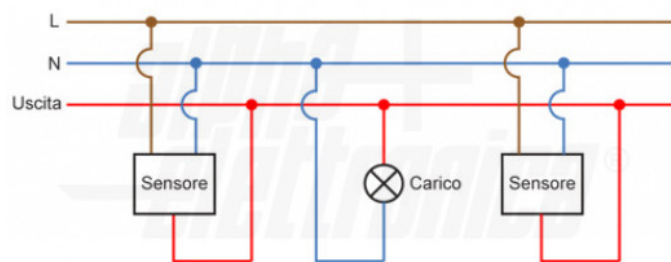

Collegamento in parallelo