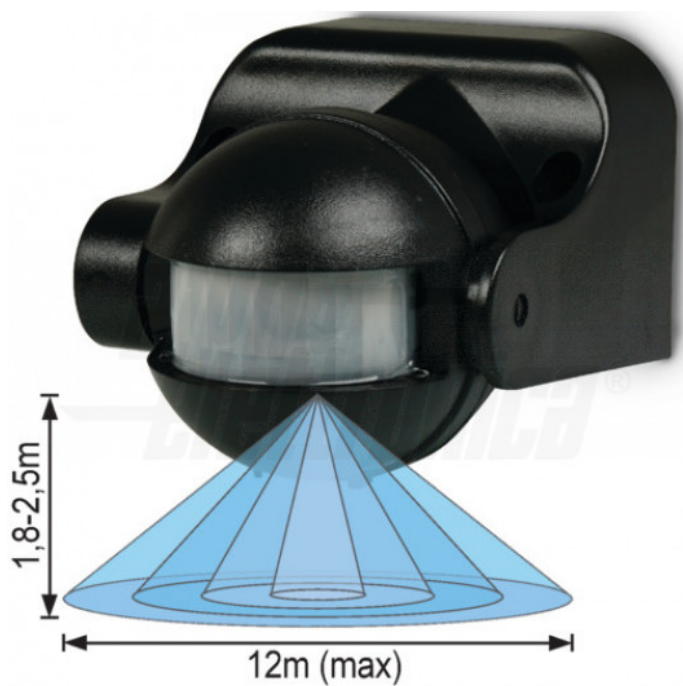

Alpha Elettronica si riserva il diritto di modificare i prodotti in qualsiasi momento senza obbligo di preavviso. I prodotti offerti da Alpha Elettronica S.r.l. possono subire modifiche tecniche e/o estetiche per contingenti esigenze di produzione e o per causa di forza maggiore.