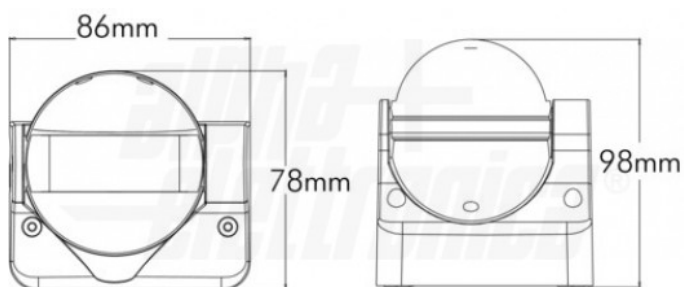

Scheda tecnica