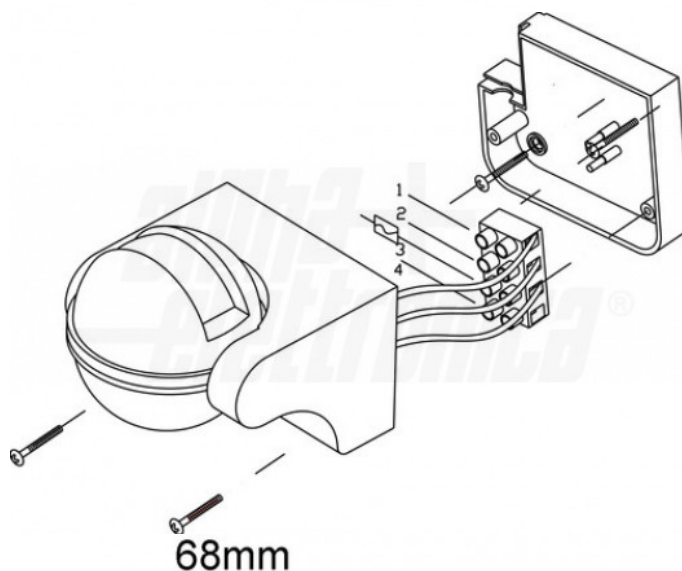

Scheda tecnica

Installazione a parete

Alpha Elettronica si riserva il diritto di modificare i prodotti in qualsiasi momento senza obbligo di preavviso. I prodotti offerti da Alpha Elettronica S.r.l. possono subire modifiche tecniche e/o estetiche per contingenti esigenze di produzione e o per causa di forza maggiore.