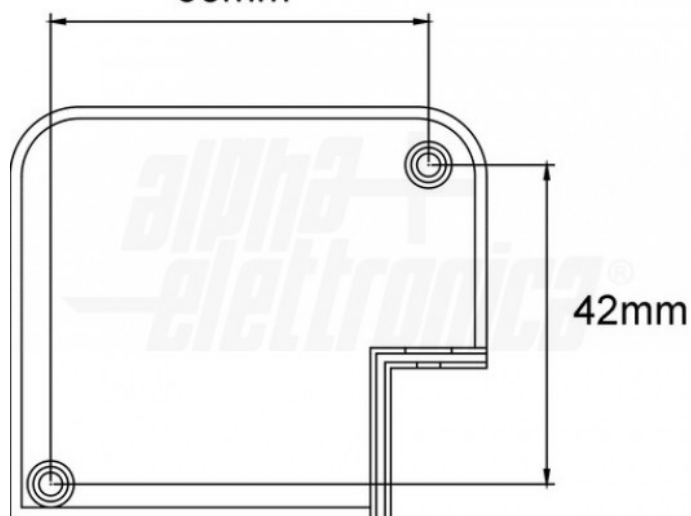

Scheda tecnica

Collegamento in parallelo

Alpha Elettronica si riserva il diritto di modificare i prodotti in qualsiasi momento senza obbligo di preavviso. I prodotti offerti da Alpha Elettronica S.r.l. possono subire modifiche tecniche e/o estetiche per contingenti esigenze di produzione e o per causa di forza maggiore.