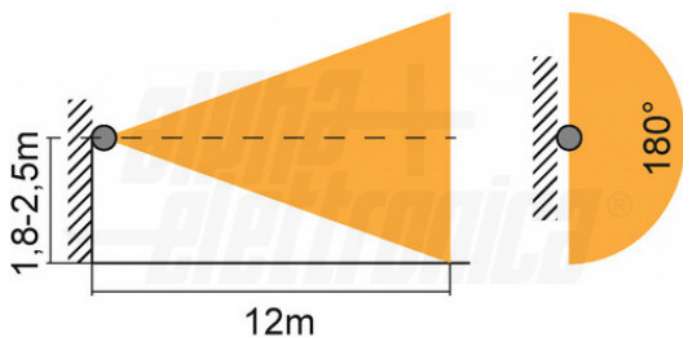

Installazione a parete