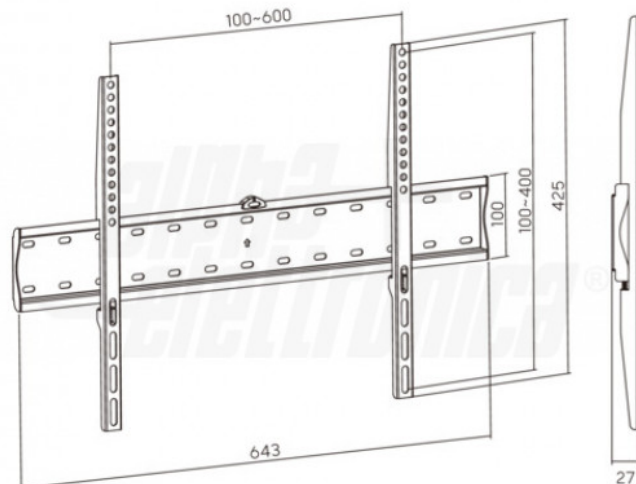

Disegni Tecnici

Dimensions (mm)

Alpha Elettronica si riserva il diritto di modificare i prodotti in qualsiasi momento senza obbligo di preavviso. I prodotti offerti da Alpha Elettronica S.r.l. possono subire modifiche tecniche e/o estetiche per contingenti esigenze di produzione e o per causa di forza maggiore.