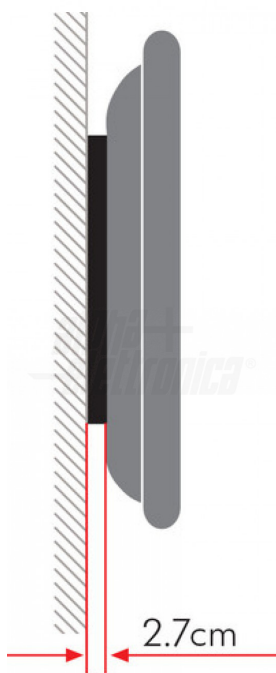

Disegni Tecnici

Dimensions (mm)

Alpha Elettronica si riserva il diritto di modificare i prodotti in qualsiasi momento senza obbligo di preavviso. I prodotti offerti da Alpha Elettronica S.r.l. possono subire modifiche tecniche e/o estetiche per contingenti esigenze di produzione e o per causa di forza maggiore.