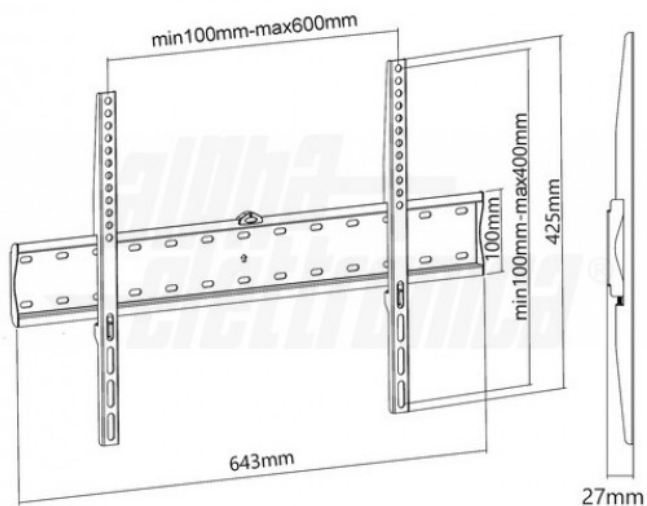

Disegni Tecnici

Dimensions (mm)

Alpha Elettronica si riserva il diritto di modificare i prodotti in qualsiasi momento senza obbligo di preavviso. I prodotti offerti da Alpha Elettronica S.r.l. possono subire modifiche tecniche e/o estetiche per contingenti esigenze di produzione e o per causa di forza maggiore.