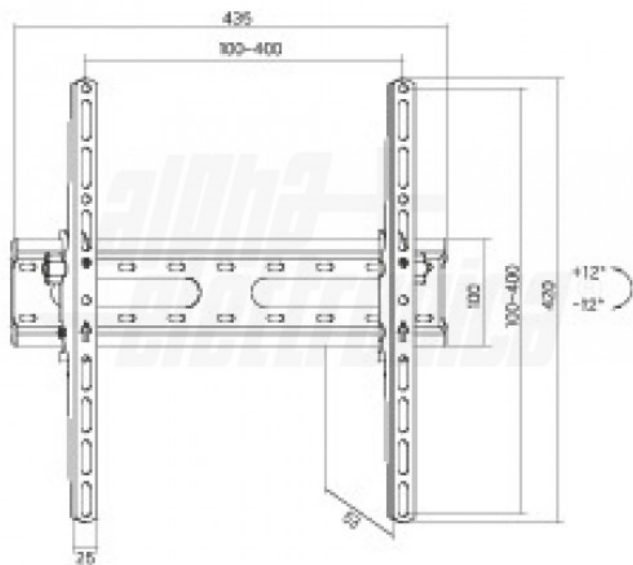

Disegni Tecnici

Alpha Elettronica si riserva il diritto di modificare i prodotti in qualsiasi momento senza obbligo di preavviso. I prodotti offerti da Alpha Elettronica S.r.l. possono subire modifiche tecniche e/o estetiche per contingenti esigenze di produzione e o per causa di forza maggiore.