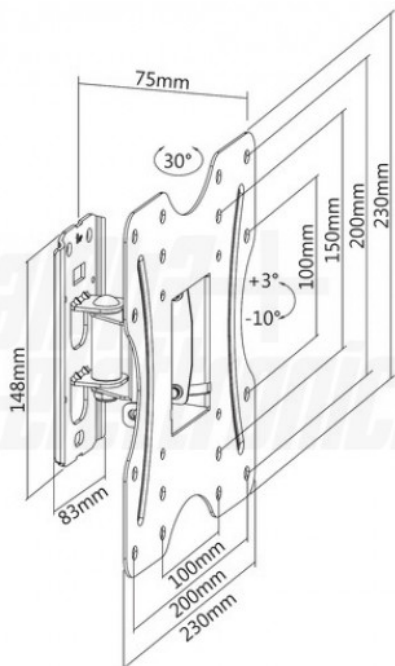

Disegni Tecnici

Alpha Elettronica si riserva il diritto di modificare i prodotti in qualsiasi momento senza obbligo di preavviso. I prodotti offerti da Alpha Elettronica S.r.l. possono subire modifiche tecniche e/o estetiche per contingenti esigenze di produzione e o per causa di forza maggiore.