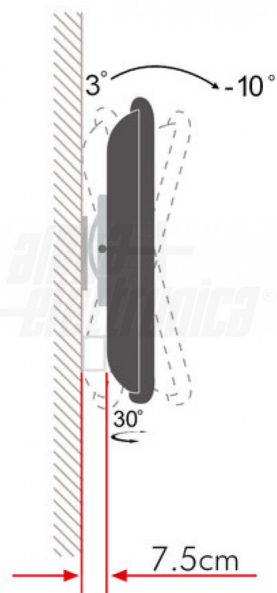

Disegni Tecnici

Alpha Elettronica si riserva il diritto di modificare i prodotti in qualsiasi momento senza obbligo di preavviso. I prodotti offerti da Alpha Elettronica S.r.l. possono subire modifiche tecniche e/o estetiche per contingenti esigenze di produzione e o per causa di forza maggiore.