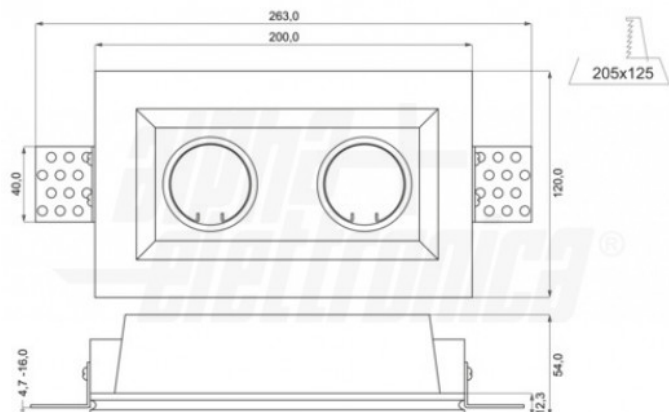

Disegni Tecnici

Alpha Elettronica si riserva il diritto di modificare i prodotti in qualsiasi momento senza obbligo di preavviso. I prodotti offerti da Alpha Elettronica S.r.l. possono subire modifiche tecniche e/o estetiche per contingenti esigenze di produzione e o per causa di forza maggiore.