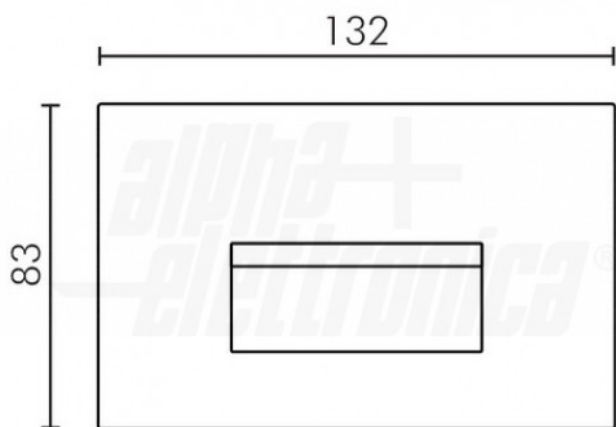

Disegni Tecnici