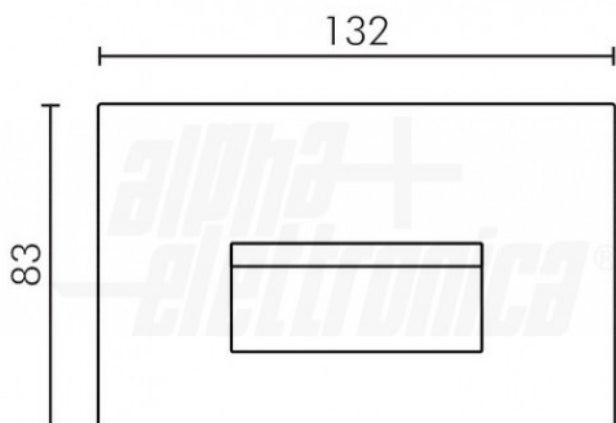

Disegni Tecnici