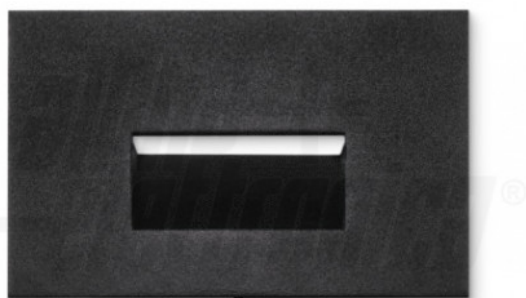

JO491B

Cornice segnapasso - Serie Zero - Nera

Cornice segnapasso in metallo dal design contemporaneo e minimalista.

Cornice per segnapasso - Alluminio verniciato - Nero

Dati del Prodotto

Caratteristiche Generali

Adatto per:	N/A
Tipo Confezione:	Sacchetto
Dispositivi comandabili:	N/A
Frequenza di trasmissione Wi-Fi:	N/A
Indicatore di stato:	N/A
Montaggio connettore:	N/A
Numero di pulsanti collegabili:	N/A
Numero dispositivi comandabili:	N/A
Range Wi-Fi:	N/A

Altezza:	83 mm
Diametro lente:	N/A
Dimensioni:	N/A
Ingrandimento:	N/A
Lunghezza:	8 mm
Materiale attuatore:	N/A
Materiale lente:	N/A
Peso alluminio al metro:	N/A

Colore corpo	Nero
Dimensioni	8mm x 132mm x 83mm
Finitura	Opaca
Larghezza	132 mm
Lunghezza braccio	N/A
Materiale corpo	Alluminio verniciato
Per profili	N/A
Peso cover al metro	N/A