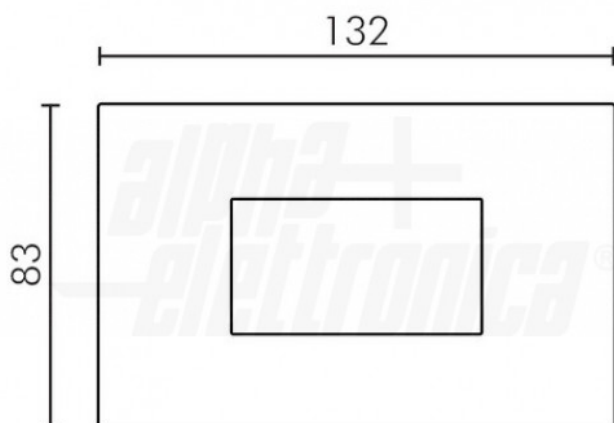

Disegni Tecnici