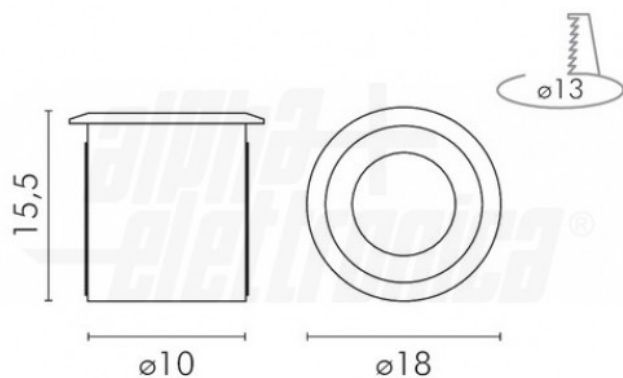

Caratteristiche Meccaniche

Altezza:	15,5 mm
Conessioni:	Connettori e cavetti inclusi
Diametro:	18 mm
Dimensioni:	N/A
Fissaggio:	Incasso con clip
Grado di protezione:	IP20
Lunghezza braccio:	N/A
Materiale attuatore:	N/A
Materiale lente:	N/A
Orientabile:	no
Peso alluminio al metro:	N/A

Colore corpo	Grigio
Cornice	Plastica
Diametro lente	N/A
Dimensioni	N/A
Foro incasso	ø13mm
Ingrandimento	N/A
Lunghezza cavo	0,15 m
Materiale corpo	Plastica
Montaggio	Incasso
Per profili	N/A
Peso cover al metro	N/A

Caratteristiche Termiche

Temp. di funzionamento: -10 / 40 °C

Caratteristiche di Illuminazione

Angolo di emissione:	15 °
CRI:	80 %
Lunghezza d'onda:	470 nm

Colore	Blu
Flusso	4 lm
Starting time	0,2 s

Disegni Tecnici