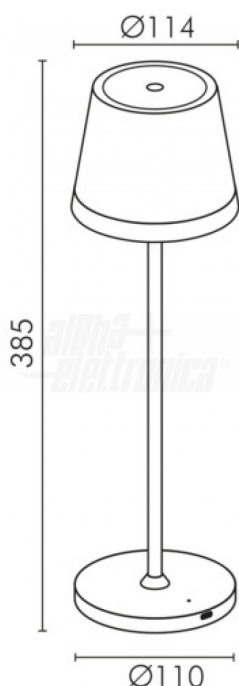

Caratteristiche Meccaniche

Altezza:	385 mm
Diametro:	110 mm
Dimensioni:	110mm x 385mm
Forma:	N/A
Materiale attuatore:	N/A
Per profili:	N/A
Peso cover al metro:	N/A

Colore corpo	Nero
Diffusore	Vetro trasparente
Dimensioni	N/A
Grado di protezione	IP54
Materiale corpo	Plastica
Peso alluminio al metro	N/A

Caratteristiche Termiche

Temp. di funzionamento: 0 / 30 °C

Caratteristiche di Illuminazione

Colore:	Bianco caldo
Flusso:	130 lm

CRI	95

Caratteristiche Sorgente Luminosa

Corrente Led:	380 mA
Tensione Led:	3 Vdc

Temp. Colore	2700K
Tipo Alimentazione	Corrente Costante

Disegni Tecnici