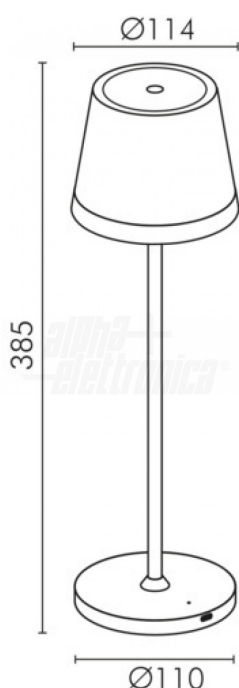

Caratteristiche Meccaniche

Altezza:	385 mm
Diametro:	110 mm
Dimensioni:	110mm x 385mm
Forma:	N/A
Materiale attuatore:	N/A
Per profili:	N/A
Peso cover al metro:	N/A

Colore corpo	Bianco
Diffusore	Vetro trasparente
Dimensioni	N/A
Grado di protezione	IP54
Materiale corpo	Plastica
Peso alluminio al metro	N/A

Caratteristiche Termiche

Temp. di funzionamento: 0 / 30 °C

Caratteristiche di Illuminazione

Colore:	Bianco caldo
Flusso:	130 lm

CRI	95

Caratteristiche Sorgente Luminosa

Corrente Led:	380 mA
Tensione Led:	3 Vdc

Temp. Colore	2700K
Tipo Alimentazione	Corrente Costante

Disegni Tecnici