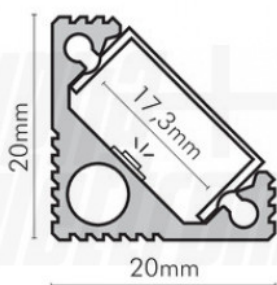

Disegni Tecnici