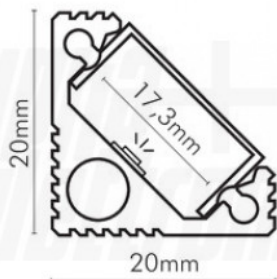

Disegni Tecnici