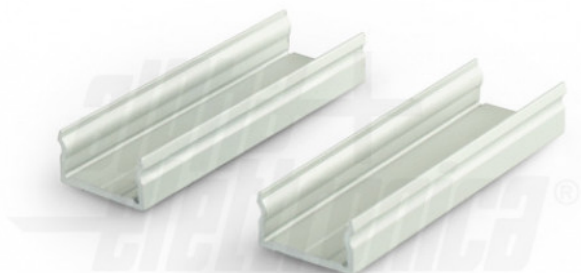

JO380/097-85

Kit due profili di sospensione 50mm - adatti per profilo JO380/097 - Foro $\varnothing 1,4$ mm - Grigio argento ossidato

Fissaggio - Graffetta - A scorrimento - Alluminio - Naturale

Dati del Prodotto

Caratteristiche Meccaniche

Colore corpo:	Naturale
Dimensioni:	N/A
Fissaggio:	A scorrimento
Ingrandimento:	N/A
Materiale attuatore:	N/A
Materiale lente:	N/A
Peso alluminio al metro:	N/A
Tipo:	Graffetta

Diametro lente	N/A
Dimensioni	N/A
Forma	N/A
Lunghezza braccio	N/A
Materiale corpo	Alluminio
Per profili	N/A
Peso cover al metro	N/A