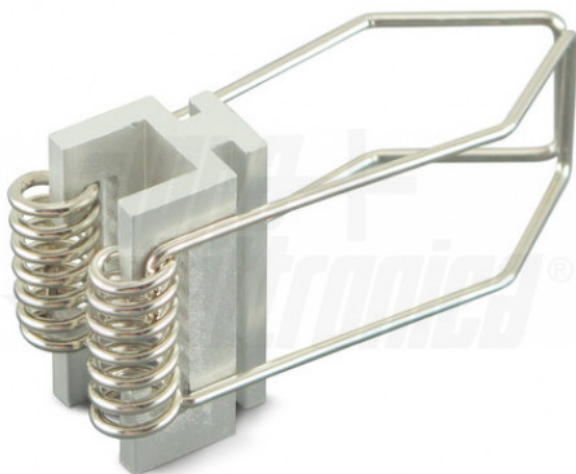

## JO380/096-84

Clip di fissaggio a molla - adatta per profilo JO380/096

Clip di fissaggio a molla adatto per profilo JO380/096

Molla - Molla - A scorrimento|Tramite viti - Alluminio anodizzato - Naturale

### Caratteristiche Generali

Adatto per:	N/A
Tipo Confezione:	Sacchetto
Dispositivi comandabili:	N/A
Frequenza di trasmissione Wi-Fi:	N/A
Indicatore di stato:	N/A
Montaggio connettore:	N/A
Marca:	Jolight
Numero dispositivi comandabili:	N/A
Range Wi-Fi:	N/A

### Caratteristiche Meccaniche

Colore corpo:	Naturale
Dimensioni:	N/A
Forma:	N/A
Lunghezza braccio:	N/A
Materiale corpo:	Alluminio anodizzato
Montaggio:	Incasso
Peso alluminio al metro:	N/A
Tipo:	Molla