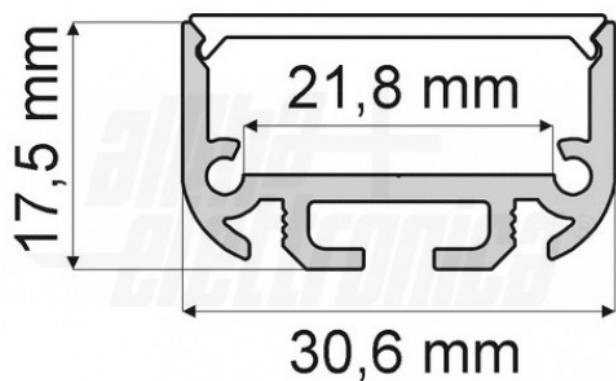

Disegni Tecnici

Installazione