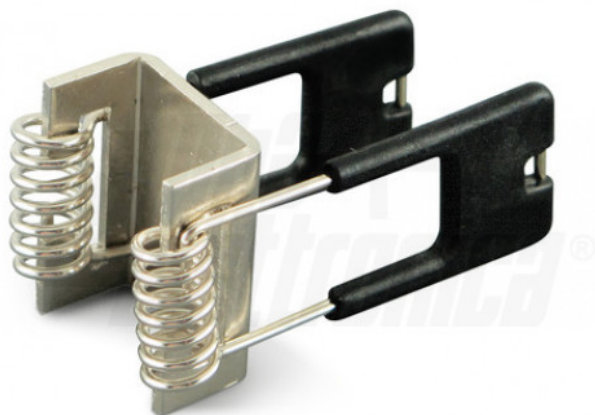

## JO380/088-84

Clip di fissaggio a molla - adatta per profilo JO380/088

Clip di fissaggio a molla adatto per profilo JO380/088-12

Molla - Molla - A scorrimento|Tramite viti - Alluminio anodizzato - Naturale

### Caratteristiche Generali

Adatto per:	N/A
Tipo Confezione:	Sacchetto
Dispositivi comandabili:	N/A
Frequenza di trasmissione Wi-Fi:	N/A
Indicatore di stato:	N/A
Montaggio connettore:	N/A
Marca:	JOlight
Numero dispositivi comandabili:	N/A
Range Wi-Fi:	N/A

### Caratteristiche Meccaniche

Colore corpo:	Naturale
Dimensioni:	N/A
Fissaggio:	A scorrimento, Tramite viti
Ingrandimento:	N/A
Materiale attuatore:	N/A
Materiale lente:	N/A
Per profili:	N/A
Peso cover al metro:	N/A