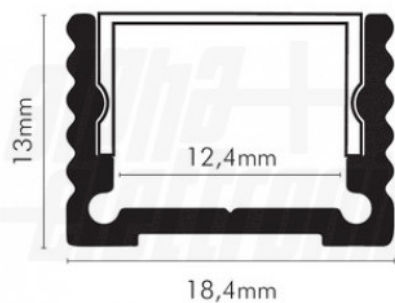

Disegni Tecnici

Installazione