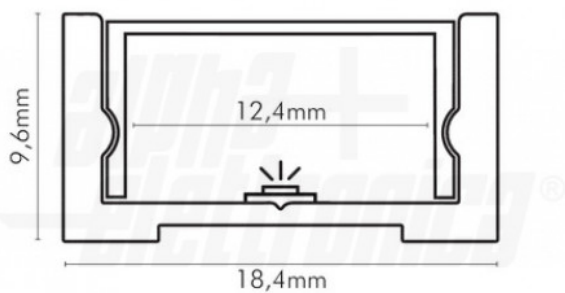

Disegni Tecnici

Installazione