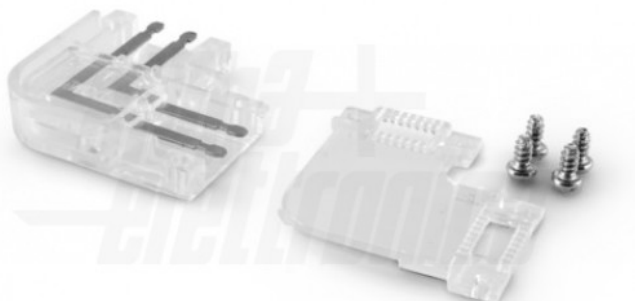

JO379/080-04

Connettore per giunzione ad angolo per strisce led 230Vac - 15mm - IP20

Connettore per giunzione ad angolo - a pressione

Dati del Prodotto

Caratteristiche Generali

Adatto per striscia:	Monocolore
Alimentazione:	N/A
Configurazione iniziale:	N/A
Distanza visibilità:	N/A
Funzione memoria:	N/A
Installazione:	N/A
Marca:	JOlight
Numero dispositivi comandabili:	N/A
Range Wi-Fi:	N/A

Adatto per	N/A
Tipo Confezione	PolyBag
Dispositivi comandabili	N/A
Frequenza di trasmissione Wi-Fi	N/A
Indicatore di stato	N/A
Classe ETIM	EC002707
Numero di pulsanti collegabili	N/A
Piattaforme compatibili	N/A

Caratteristiche Meccaniche

Diametro lente:	N/A
Forma:	N/A
Lunghezza braccio:	N/A
Materiale lente:	N/A
Peso alluminio al metro:	N/A
Tipo contatto:	a pressione

Dimensioni	N/A
Ingrandimento	N/A
Materiale attuatore	N/A
Per profili	N/A
Peso cover al metro	N/A