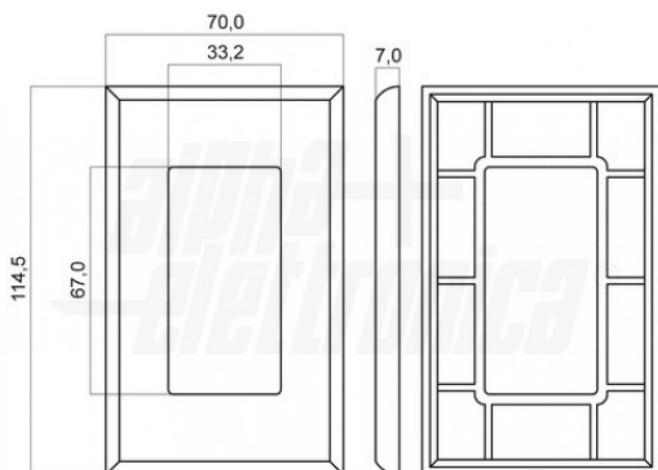

96-050

Placca per scatola 503 da incasso

La placca non è adatta per essere montata con la scatola 96-020.

Placca per Scatola

Dati del Prodotto

Alpha

Tipo Confezione: Sacchetto

Disegni Tecnici