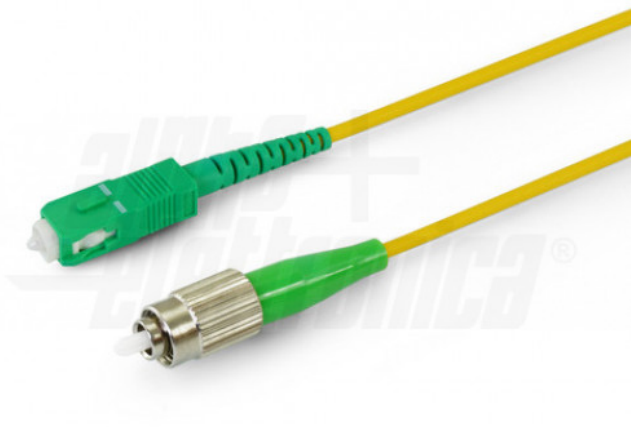

95-930/002

Bretelle fibra ottica FC-APC/SC-APC 9/125 OS2 Monomodali - 2m

Bretella Fibra Ottica - OS2 Monomodale 9/125um - 2m - FC-APC - SC-APC

Dati del Prodotto

Caratteristiche

Accessori inclusi:	N/A
Campionamento colore:	N/A
Colore:	N/A
Corrente di ricarica:	N/A
Lunghezza Cavo:	2 m
Misura piatta:	N/A
Nome commerciale:	N/A
Restringimento:	N/A
Tensione isolamento:	N/A
Forma Cavo:	Fibra ottica

AWG cavo	N/A
Cat.	OS2 Monomodale 9/125um
Colore cavo	Giallo
Guaina cavo	LSZH
Materiale	N/A
Modalità	N/A
Potenza di ricarica	N/A
Stagno	N/A
Tensione minima	N/A

Connettore A

Tipo Connettore A:	FC-APC
--------------------	--------

Tipo Connettore A	N/A
-------------------	-----

Connettore B

Tipo Connettore B:	SC-APC
--------------------	--------

Tipo Connettore B	N/A
-------------------	-----

Caratteristiche Generali

Tipo Confezione:	PolyBag
Marca:	AlphaNET