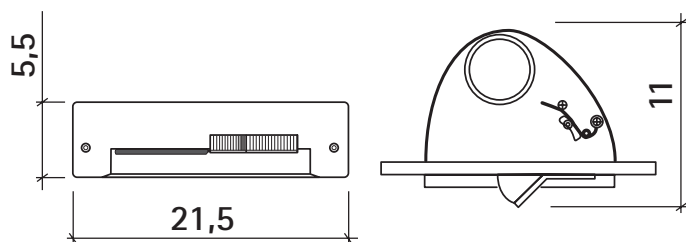

PRESA VAC PAN ACTIVE PER MOBILI

Preso VAC PAN Active per mobili

Sono consigliate nel settore residenziale, vengono utilizzate per raccogliere velocemente lo sporco e le polveri con l'ausilio della scopa tradizionale.

La presa Vac Pan viene installata ad incasso nel battiscopa del mobile cucina.

L'accensione e spegnimento della centrale avviene mediante lo spostamento della leva frontale sulla presa.

Ingresso: $\varnothing 32\text{mm}$

Colore: grigio metallizzato

Dimensioni:

DATI COMMERCIALI

CODICE	DESCRIZIONE	CODICE DOGANALE	CODICE A BARRE	IMBALLO CONF. (cm.)	PESO UNIT. (kg.)	Q.TÀ X CONF. (n°)
PA417	PRESA VAC PAN ACTIVE PER MOBILI GRIGIO METALLIZZATO	85365080	 8 025219 033511	23,5x12x6	0,03	1
Q.TÀ x PALLET (n°)	0